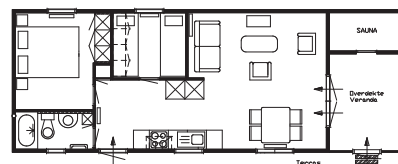

Indeling Perfekto, chalet voor maximaal 4 personen

Indeling Subliem, chalet voor maximaal 6 personen

Indeling Lodge, chalet voor maximaal 4 personen met privé sauna en overdekte veranda

Bijkomende kosten